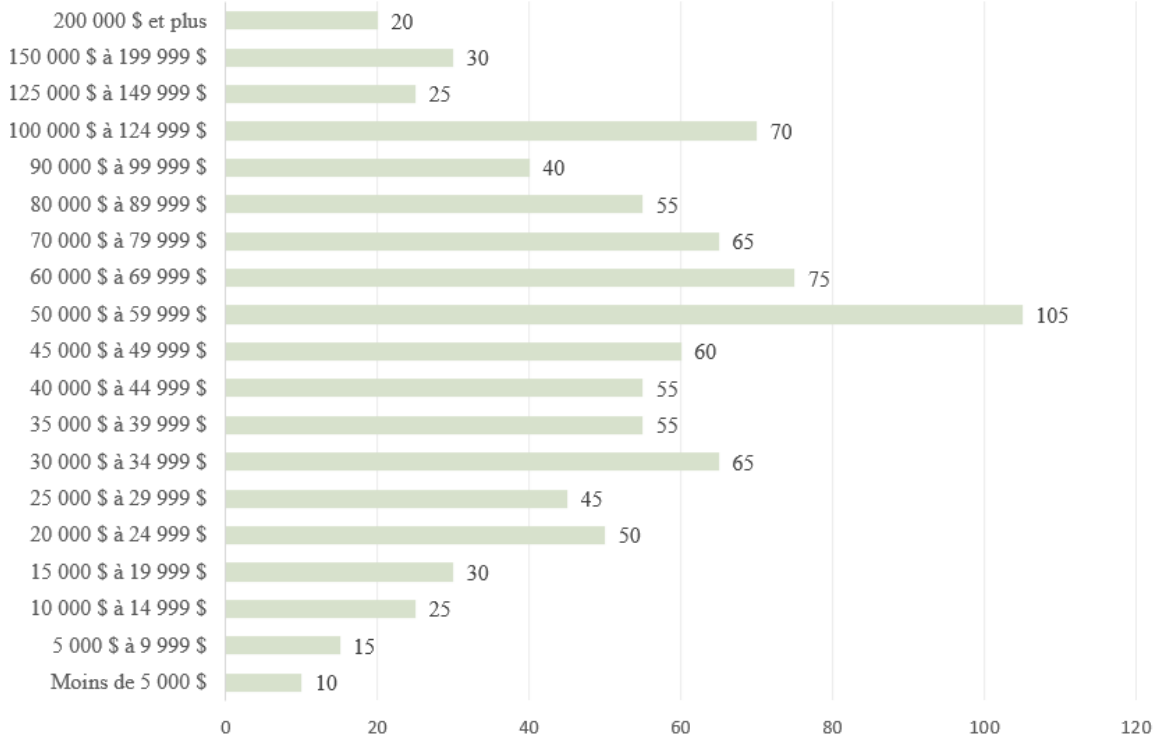

Lac-Supérieur

Ménages privés selon la taille

Le nombre de personnes composant un ménage ainsi que le revenu sont deux éléments déterminants quant au niveau de dépenses de consommation d'un ménage.

Lac-Supérieur

Nombre de ménages selon la tranche de revenu total du ménage

Source : STATISTIQUE CANADA. Profil du recensement de 2016, produit n° 98-401-X au catalogue de Statistique Canada.

Encore plus de données sur notre site web