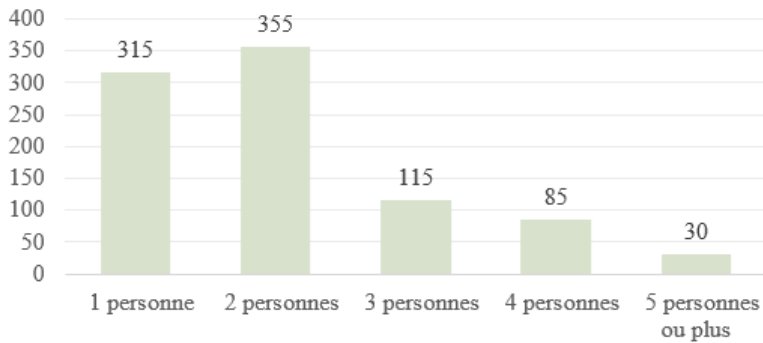

Lac-Supérieur

Ménages privés selon la taille

Le nombre de personnes composant un ménage ainsi que le revenu sont deux éléments déterminants quant au niveau de dépenses de consommation d'un ménage.

Lac-Supérieur

Nombre de ménages selon la tranche de revenu total du ménage

Source : STATISTIQUE CANADA. Profil du recensement de 2016, produit n° 98-401-X au catalogue de Statistique Canada.

Encore plus de données sur notre site web