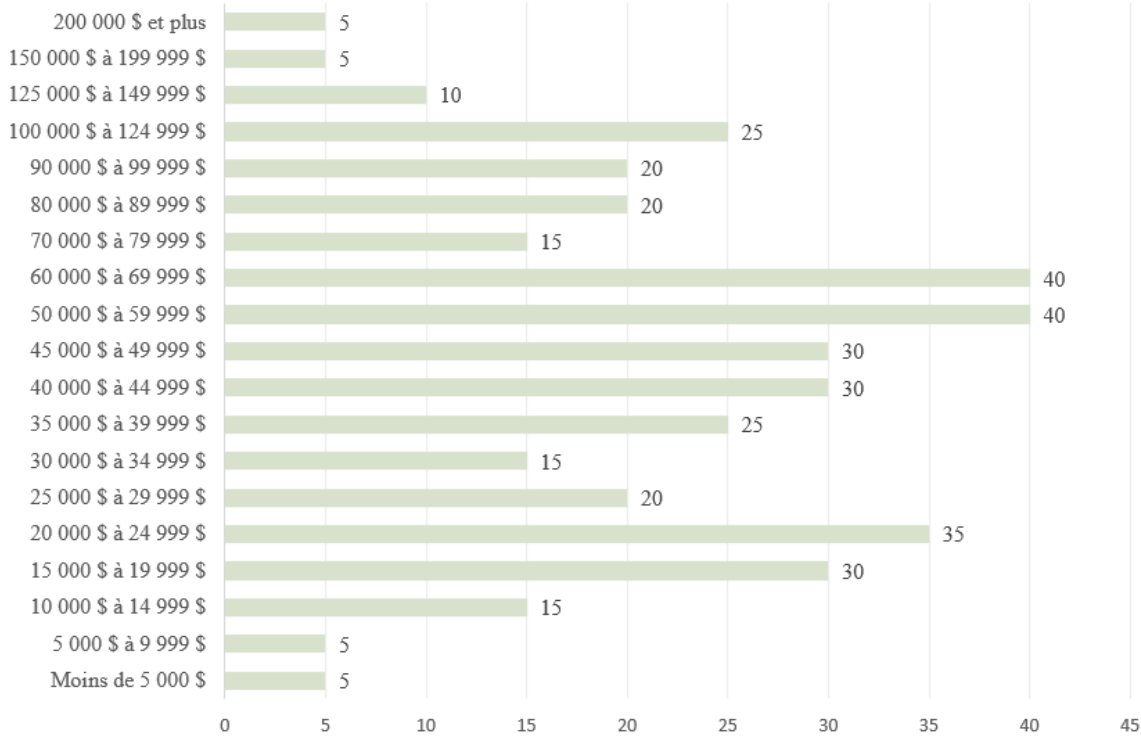

Huberdeau

Ménages privés selon la taille

Le nombre de personnes composant un ménage ainsi que le revenu sont deux éléments déterminants quant au niveau de dépenses de consommation d'un ménage.

Huberdeau

Nombre de ménages selon la tranche de revenu total du ménage