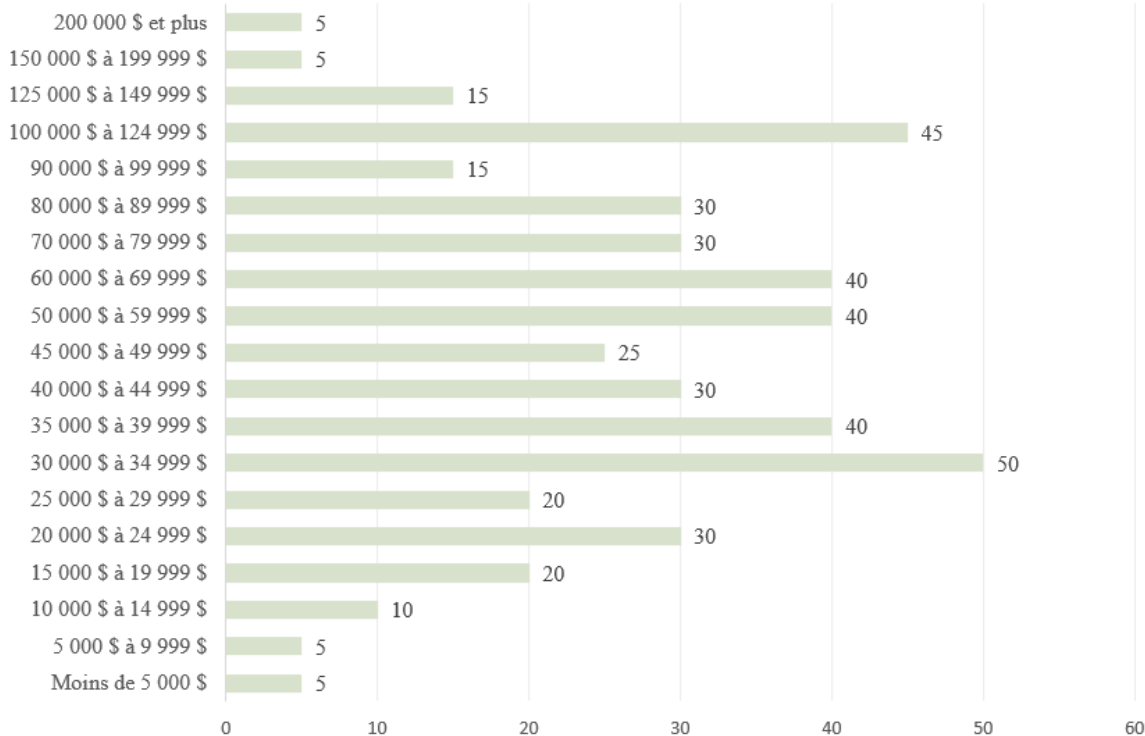

Brébeuf

Ménages privés selon la taille

Le nombre de personnes composant un ménage ainsi que le revenu sont deux éléments déterminants quant au niveau de dépenses de consommation d'un ménage.

Brébeuf

Nombre de ménages selon la tranche de revenu total du ménage